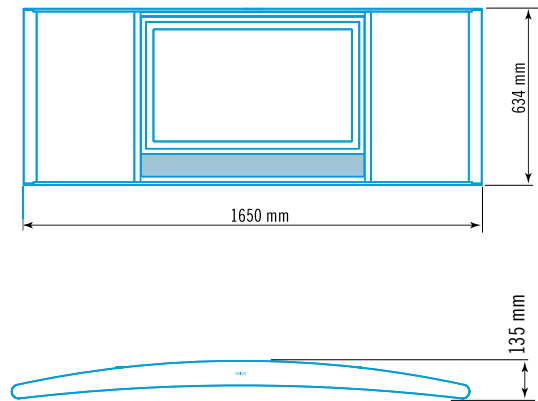

AVISIO-NT2

Ref. AV/500/PL
Structure en aluminium thermolaqué
Couleur silver RAL 9006
16 tubes T5 de 24W lumière du jour
Température de couleur : 6500 °K
IRC : >90%
Flux lumineux à 1 m : 3 100 lux
Consommation : 534 W
Télécommande radio
Dimensions : 1 650 x 634 x 135 mm
Perçage : 860 x 440 mm
Poids : 35 Kg

AVISIO-NT2

Ref. AV/500/PL
Thermolacquered aluminium structure
Colour: silver RAL 9006
16 x T5/54W Daylight tubes
Colour Temperature: 6500 °K
CRI: >90%
Luminous flux in 1m: 3 100 lux
Consumption: 534 W
Radio-remote control
Dimensions : 1 650 x 634 x 135 mm
Drilling : 860 x 440 mm
Weight: 35 kg