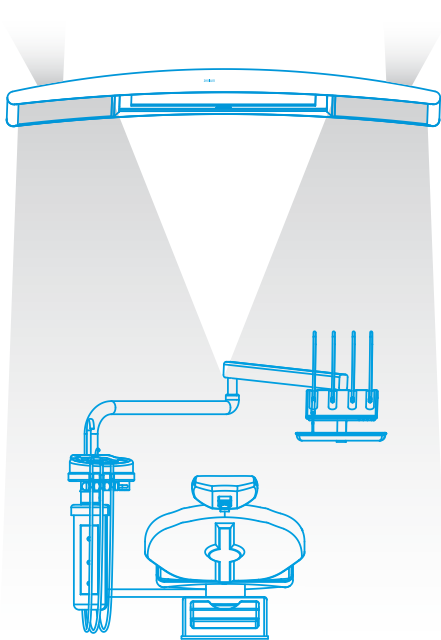

AVISIO-NT2

Ref. AV/500/PL
Structure en aluminium thermolaqué
Couleur silver RAL 9006
16 tubes T5 de 24W lumière du jour
Température de couleur : 6500 °K
IRC : >90%
Flux lumineux à 1 m : 3 100 lux
Consommation : 534 W
Télécommande radio
Dimensions : 1 650 x 634 x 135 mm
Perçage : 860 x 440 mm
Poids : 35 Kg

AVISIO-NT2

Ref. AV/500/PL
Thermolacquered aluminium structure
Colour: silver RAL 9006
16 x T5/54W Daylight tubes
Colour Temperature: 6500 °K
CRI: >90%
Luminous flux in 1m: 3 100 lux
Consumption: 534 W
Radio-remote control
Dimensions : 1 650 x 634 x 135 mm
Drilling : 860 x 440 mm
Weight: 35 kg

AVISIO-NT2

Ref. AV/500/PL
Thermolackiertes Aluminiumgehäuse
Farbe : Silber RAL 9006
16 T5-Tageslicht-Röhren mit jeweils 24W
Farbtemperatur : 6500°K
Farbwiedergabeindex : >90%
Beleuchtungsstärke in 1 Meter Entfernung : 3 100 Lux
Verbrauch: 534 W
Funkfernbedienung
Abmessungen : 1 650 x 634 x 135 mm
Bohrung : 860 x 440 mm
Gewicht : 35 kg

ÉCRAN

Télé led 32 pouces Full HD
Résolution : 1920 x 1080 à 100 Hz
Entrées vidéo : 2 HDMI, 1 DVI, 1 PC, 1 USB
Sortie Audio optique

SCREEN

32 inch Full HD smart led TV
Display : 1920 x 1080
Image quality : 100 Hz
Input video : 2 x HDMI, 1 X DVI,
1 X PC, 1 X USB
Sortie Audio optique

BILDSCHIRM

32" Full HD Led-Fernseher
Auflösung : 1920 X 1080
Bildqualitätsindex (PQI) 100 Hz
Videoeingänge : 2 x HDMI, 1 x DVI, 1 X PC, 1 X USB
Audioausgang : optisch

LECTEUR BLU RAY

Système TV : PAL/NTSC
Sortie vidéo composite : 1 Vcac
Sortie HDMI : 480p, 576p, 720p, 1080i, 1080p24
Sortie audio numérique : 0.5 Vcac, HDMI

BLU RAY PLAYER

STV system : PAL/NTSC
Video output composite : 1 Vcac
HDMI output : 480p, 576p, 720p, 1080i, 1080p24
Output audio digital : 0.5 Vcac, HDMI

BLU RAY PLAYER

TV System : PAL/NTSC
Komposit Videoausgang : 1 Vcac
HDMI Ausgang : 480p, 576p, 720p, 1080i, 1080p24
Digitaler Audioausgang : 0.5 Vcac, HDMI

TRANSMETTEUR VIDEO HD

Résolution vidéo :
HDMI : 1080 p, 1080 i, 720 p, 576 p
Distance de transmission : 20 m
Fréquence : 5.2 GHz
Connectique : 2 HDMI

HD VIDEO TRANSMITTER

Video resolution :
HDMI : 1080 p, 1080 i, 720 p, 576 p
Transmission distance : 20 m
Frequency : 5.2 Ghz
Connection : 2 sources HDMI

HD VIDEO TRANSMITTER

Videoauflösung :
HDMI : 1080 p, 1080 i, 720 p, 576 p
Übertragung : bis 20 m
Frequenz : 5.2 Ghz
Anschluss : 2 x HDMI

NORMES

EN 12464-1
DIN 67505
Protection : IP50

NORMS

EN 12464-1
DIN 67505
Protection : IP50

NORMEN

EN 12464-1
DIN 67505
Schutz : IP50

Made in France

zenium

Zenium - Dynapôle - 100, rue Édouard Michelin - F-54710 Fléville-devant-Nancy
Tél. : 33 (0)3 83 55 03 59 - Fax : 33 (0)3 83 53 26 16 - contact@zenium.fr - www.zenium.fr
Export: Telefon: +49 (0) 7851 898 69 26 - kontakt@zenium-beleuchtung.de