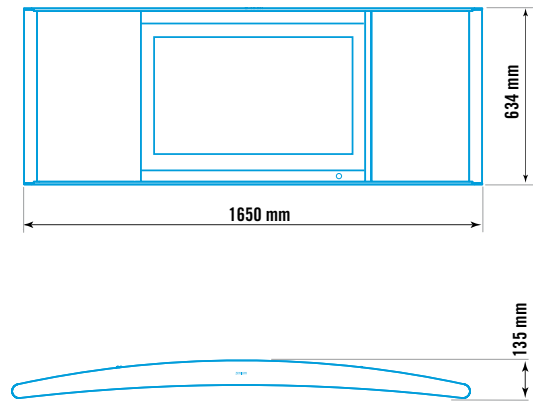

AVISIO LED SYNCHRO

Réf. AV/610/SY
Structure en aluminium thermolaqué
Couleur silver RAL 9006
Source : LEDs
Température de couleur : 4000 à 6500°K
IRC : >90%
Flux lumineux à 1 m : 3000 lux
Consommation : 211 W
Télécommande
Dimension : 1650 x 634 x 88 mm
Perçage : 860 x 440 mm
Poids : 35 Kg